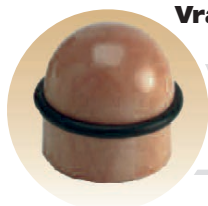

Butoirs de Portes

Cales porte en caoutchouc «BUDDY». Cale porte en caoutchouc, 8 couleurs variées. Utile pour bloquer les portes en position ouverte, évite les claquements de porte, permet de créer des courants d'air en toute sécurité, y compris pour les enfants.

Code	Couleur	Dimension / Quantité par sachet	6 943569 503282
001670	Multi	Boîte de 40 BUDDYS (5 par couleur)	3 7000034 1670 5
001671	Jaune	100 x 33 x 100 mm (h x larg. prof.)	3 7000034 1671 2
001672	Blanc	100 x 33 x 100 mm (h x larg. prof.)	3 7000034 1672 9
001673	Gris	100 x 33 x 100 mm (h x larg. prof.)	3 7000034 1673 6
001674	Turquoise	100 x 33 x 100 mm (h x larg. prof.)	3 7000034 1674 3
001675	Vert	100 x 33 x 100 mm (h x larg. prof.)	3 7000034 1675 0
001676	Noir	100 x 33 x 100 mm (h x larg. prof.)	3 7000034 1676 7
001677	Bleu	100 x 33 x 100 mm (h x larg. prof.)	3 7000034 1677 4
001678	Fuschia	100 x 33 x 100 mm (h x larg. prof.)	3 7000034 1678 1

Vrac : Butoirs de portes, en bois d'acajou.

Code	Désignation	6 943569 503282
001655	Butoir bois acajou Ø 40	3 7000034 1655 2

Cavalier

Code	Désignation / Quantité par cavalier	6 943569 503282
701655	Butoir bois acajou Ø 40 avec vis / 1 unité	3 7000034 8655 5